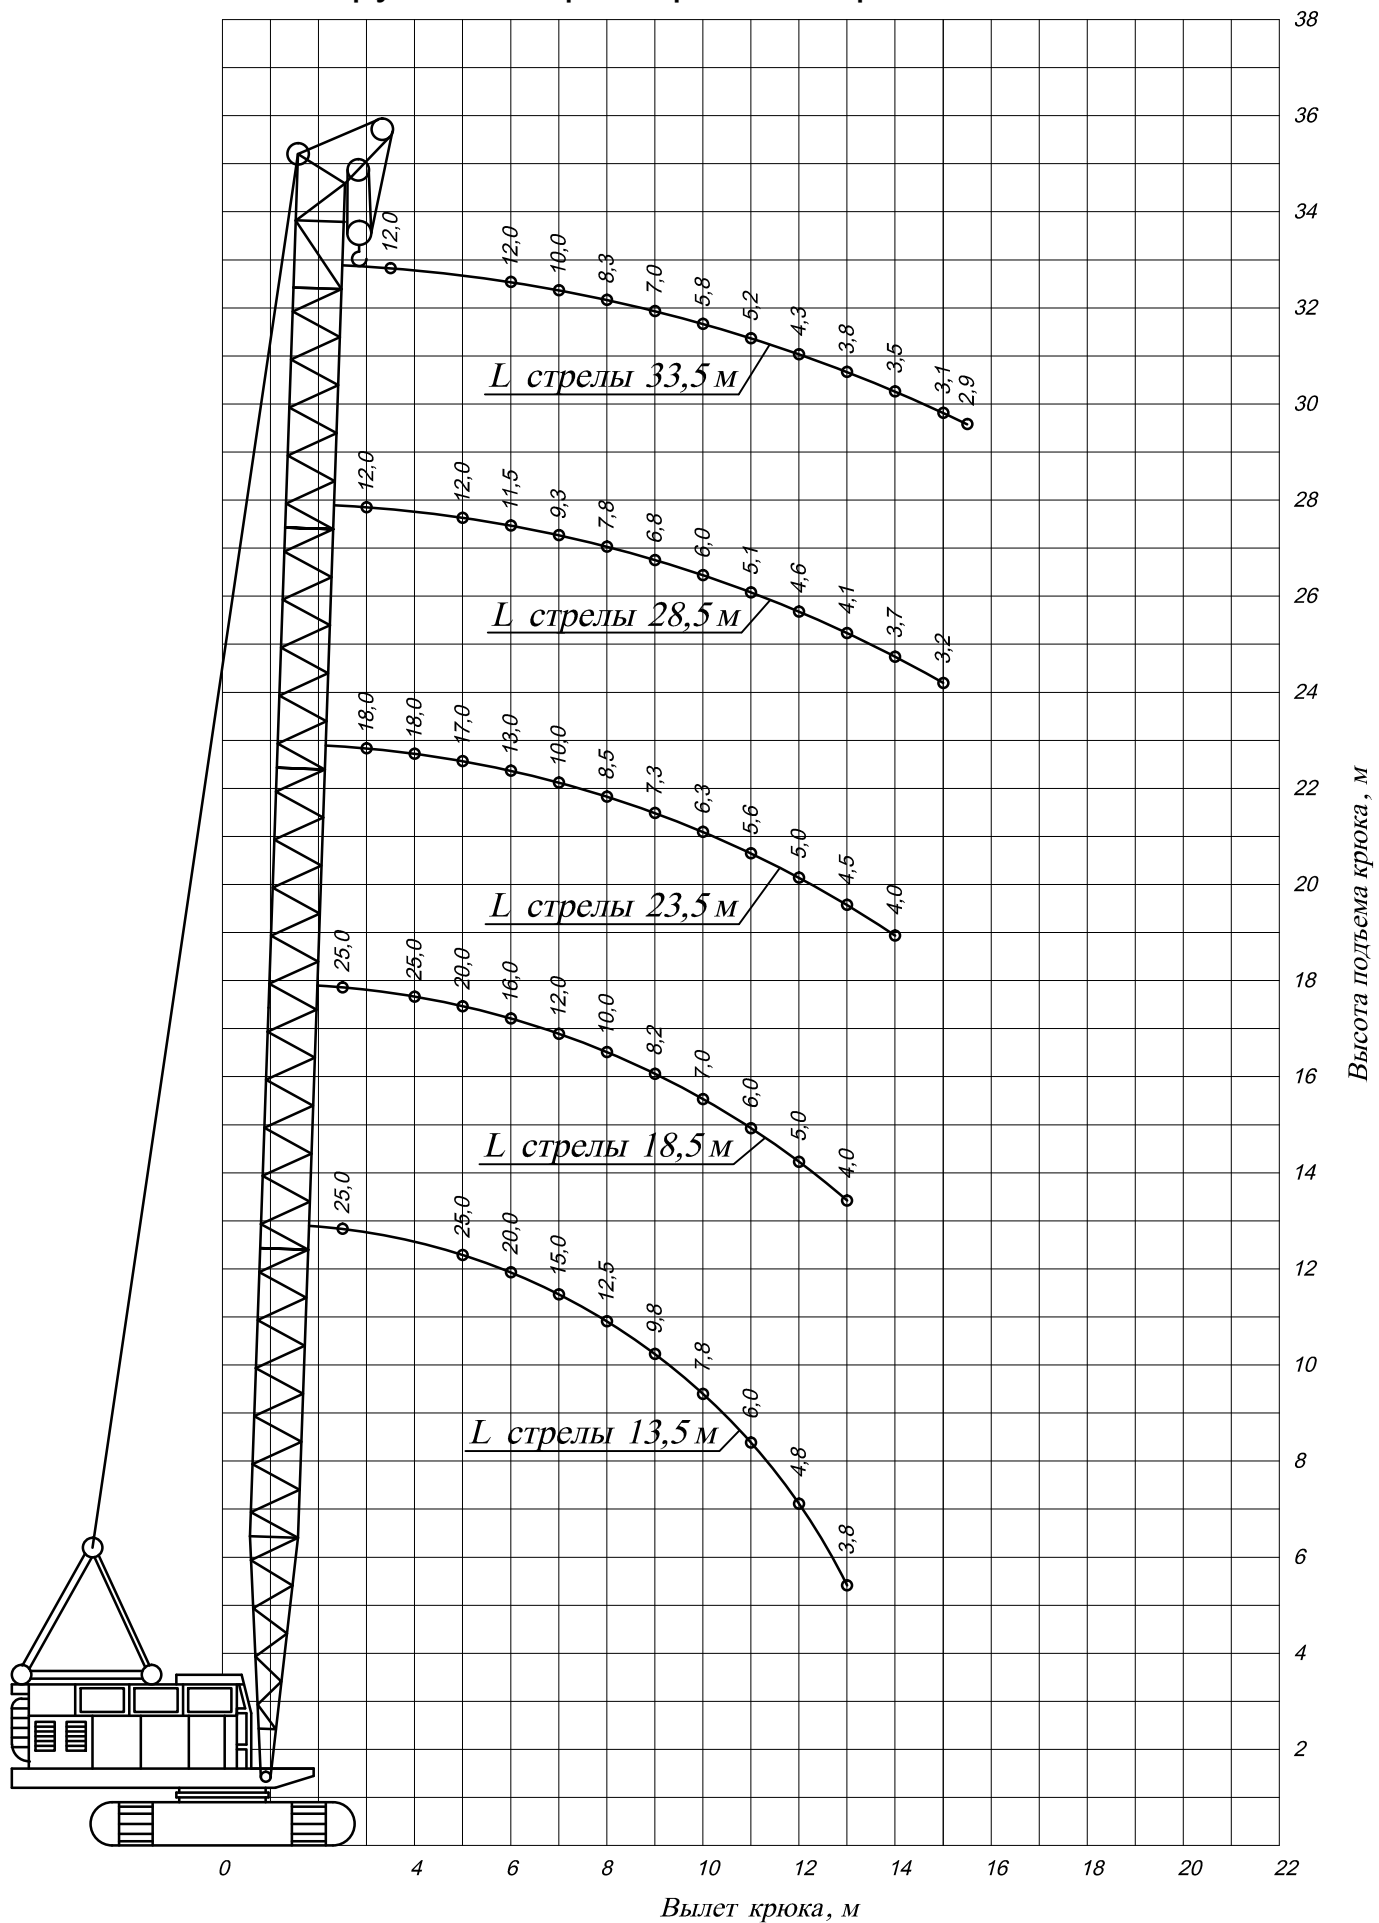

Грузовая характеристика крана МКГ-25 БР (башня 18,5м)

Грузовая характеристика крана МКГ-25 БР (башня 23,5м)

Грузовая характеристика крана МКГ-25 БР (башня 28,5м)

Грузовая характеристика крана МКГ-25 БР

Грузовая характеристика крана МКГ-25 БР (гусек 5м)