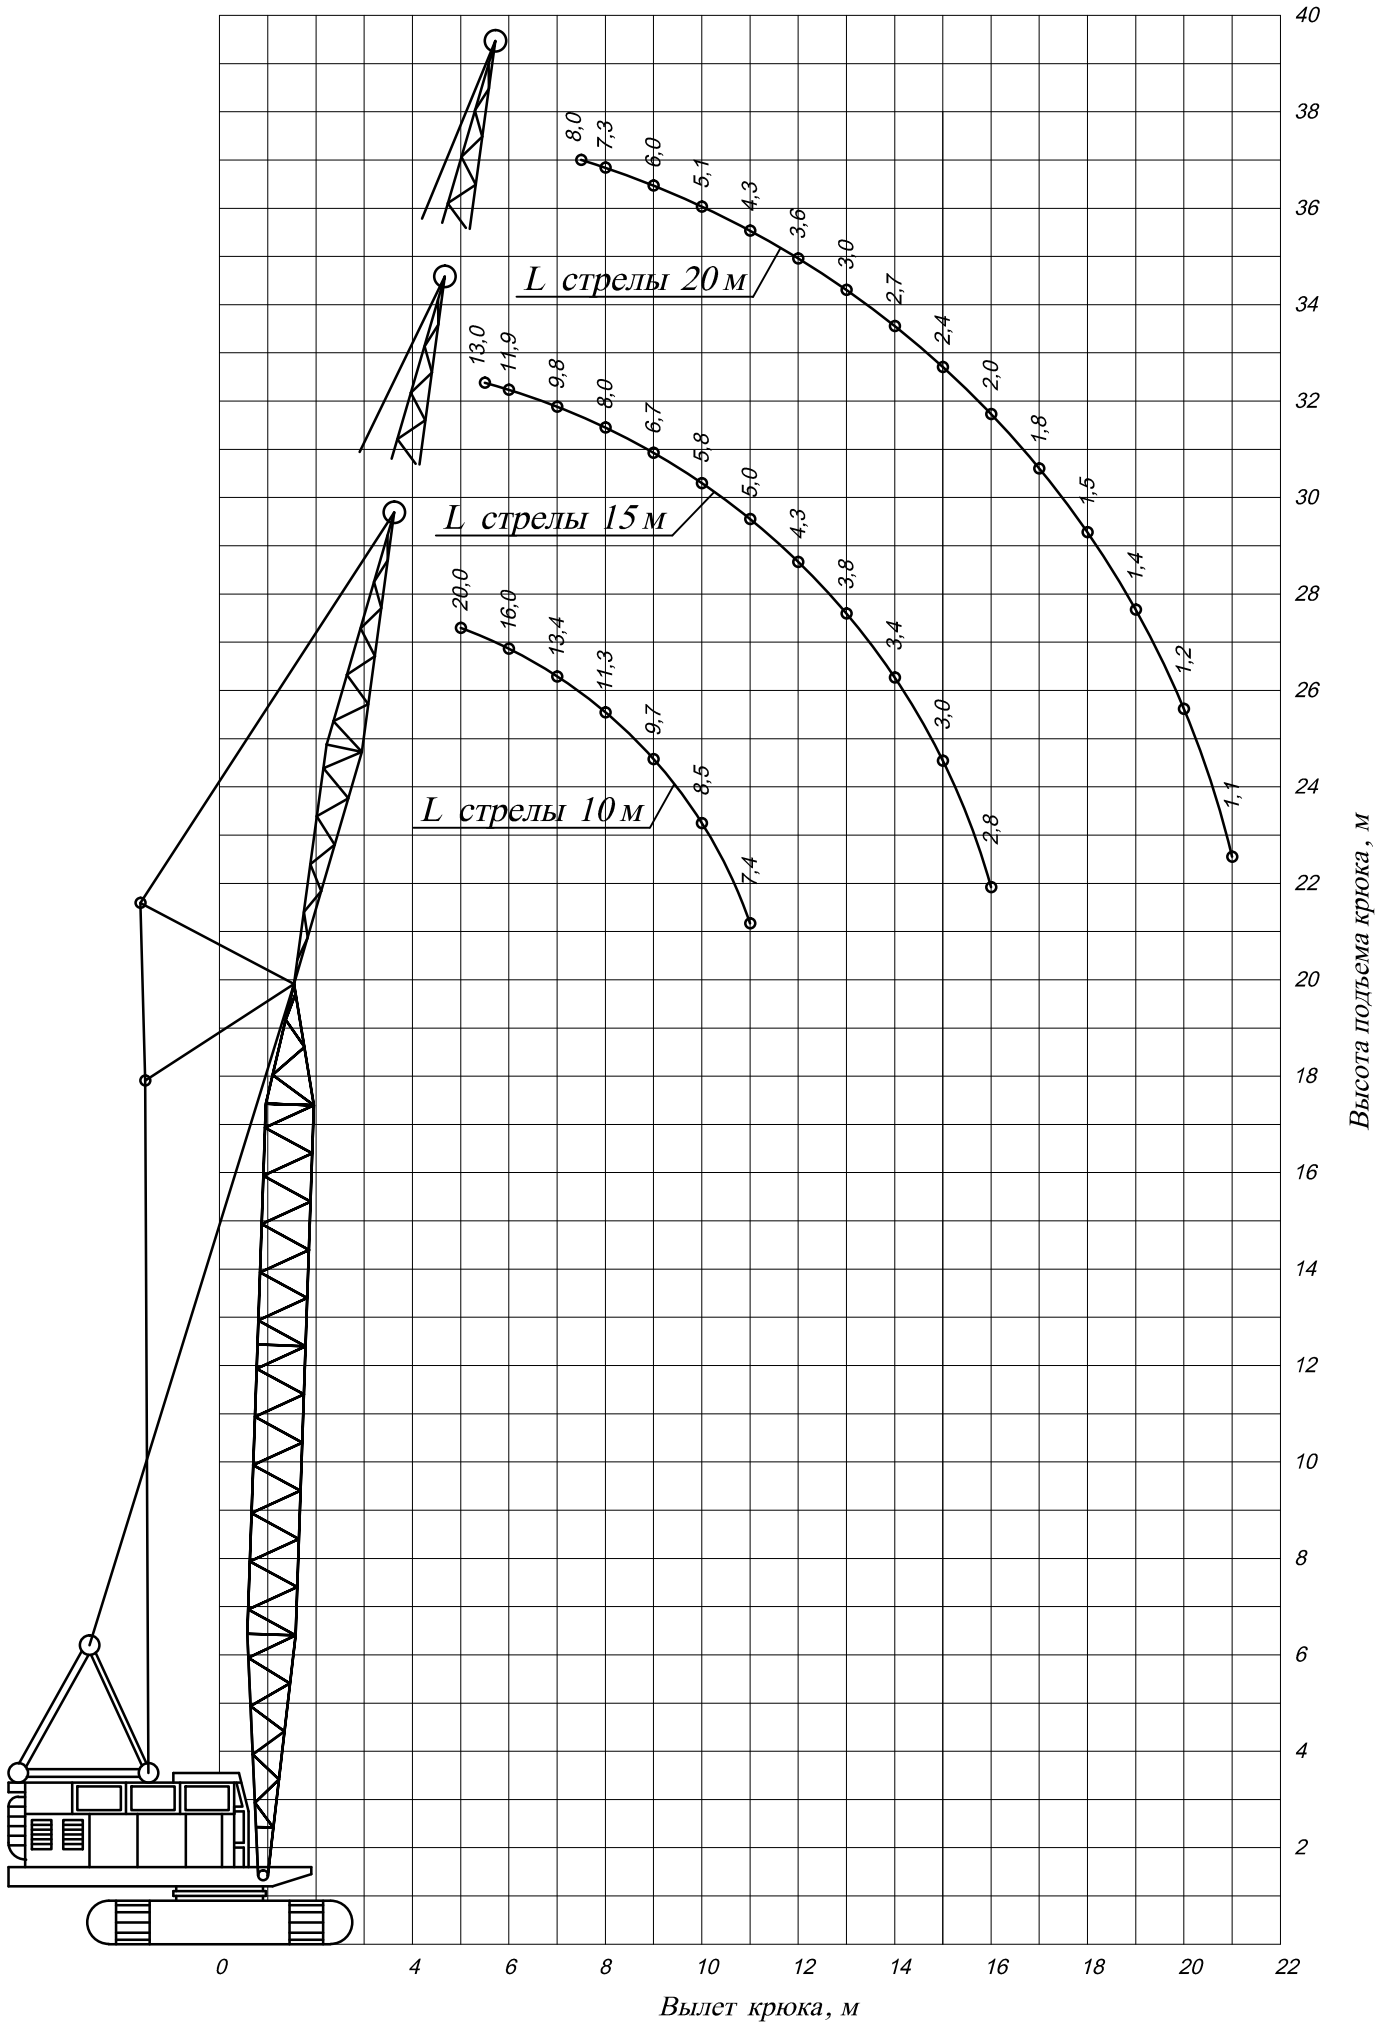

Грузовая характеристика крана МКГ-25 БР (башня 18,5м)

Грузовая характеристика крана МКГ-25 БР (башня 23,5м)

Грузовая характеристика крана МКГ-25 БР (башня 28,5м)

Грузовая характеристика крана МКГ-25 БР

Грузовая характеристика крана МКГ-25 БР (гусек 5м)