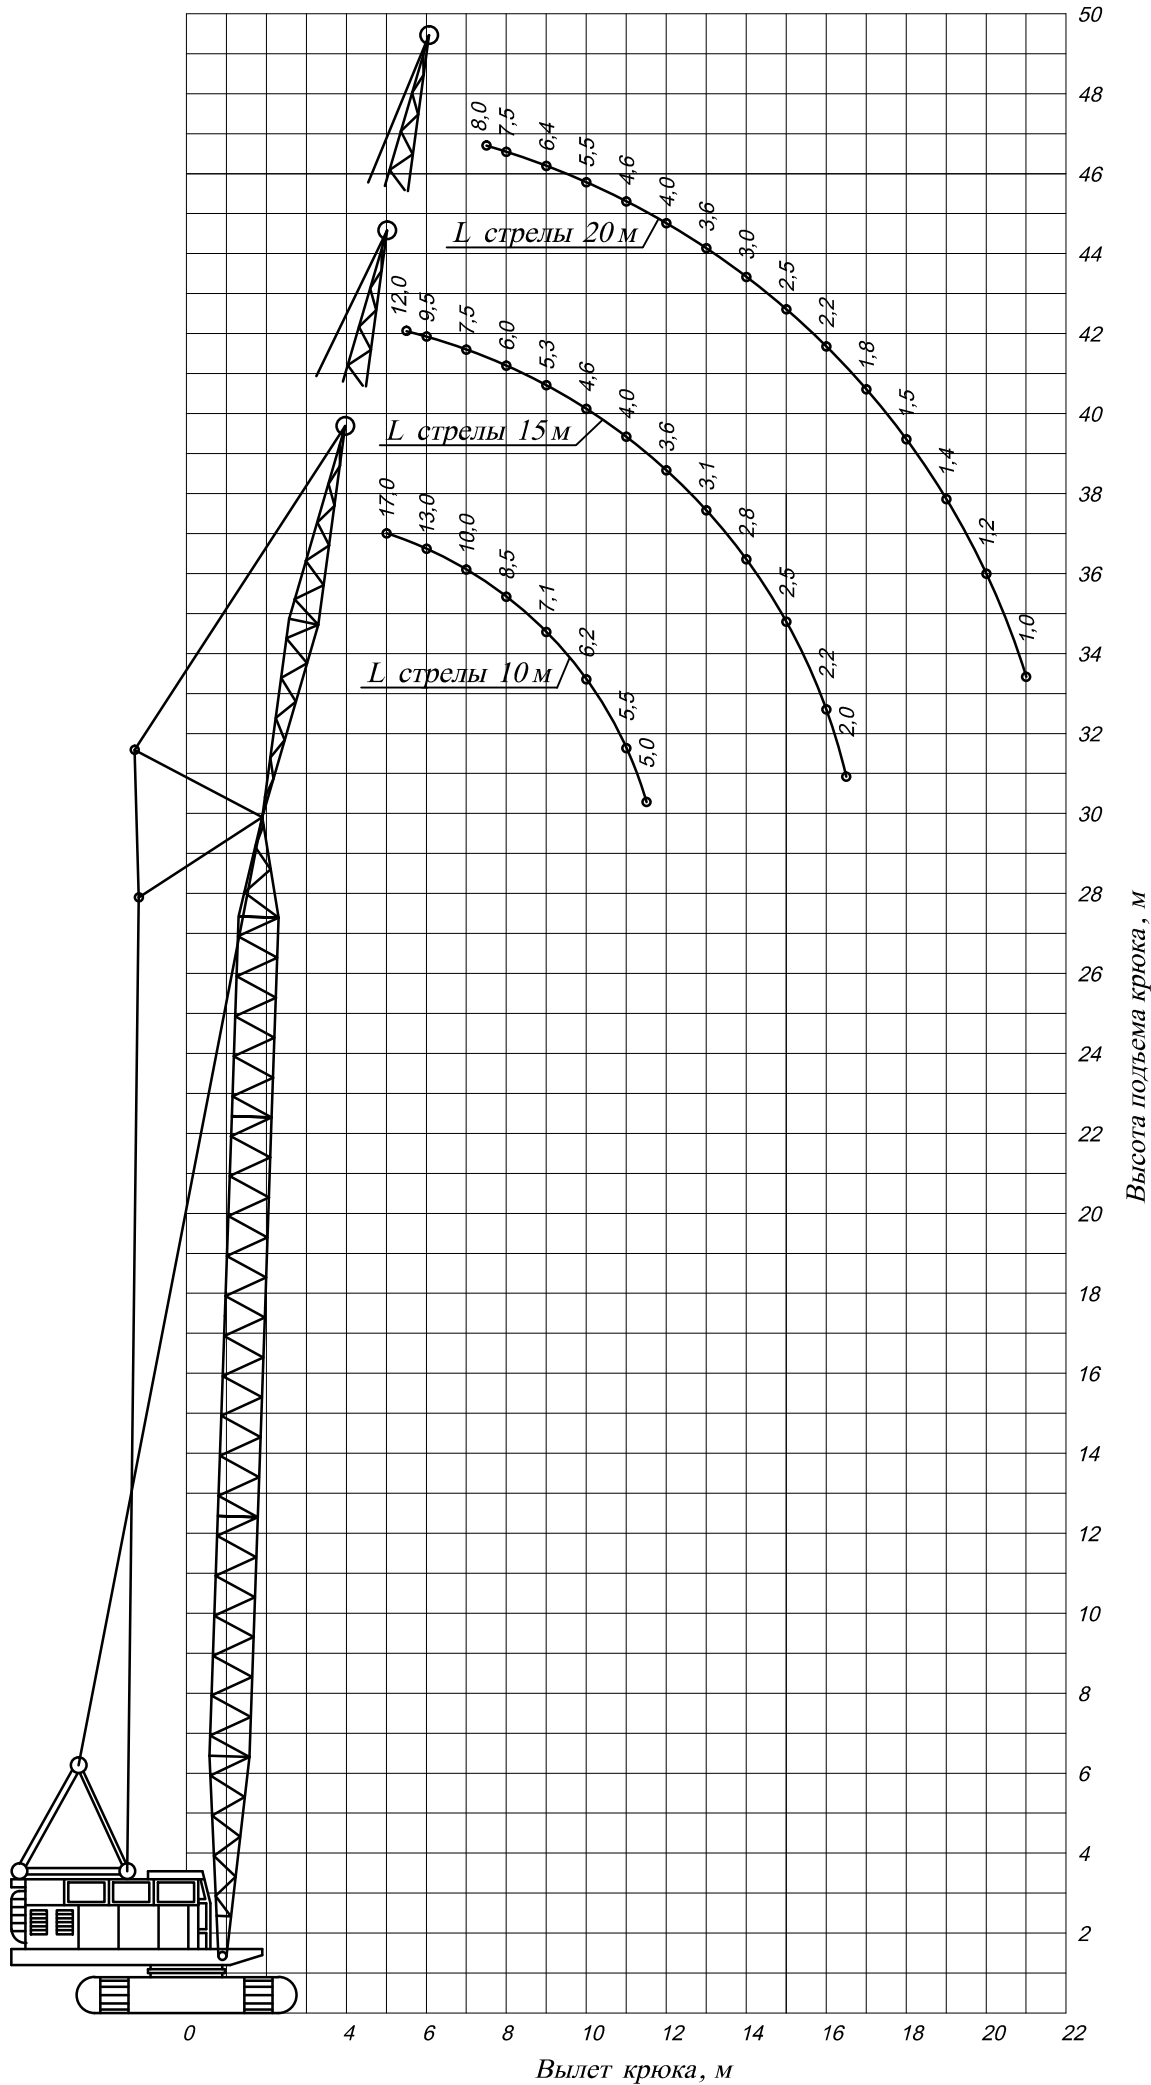

Грузовая характеристика крана МКГ-25 БР (башня 18,5м)

Грузовая характеристика крана МКГ-25 БР (башня 23,5м)

Грузовая характеристика крана МКГ-25 БР (башня 28,5м)

Грузовая характеристика крана МКГ-25 БР

Грузовая характеристика крана МКГ-25 БР (гусек 5м)