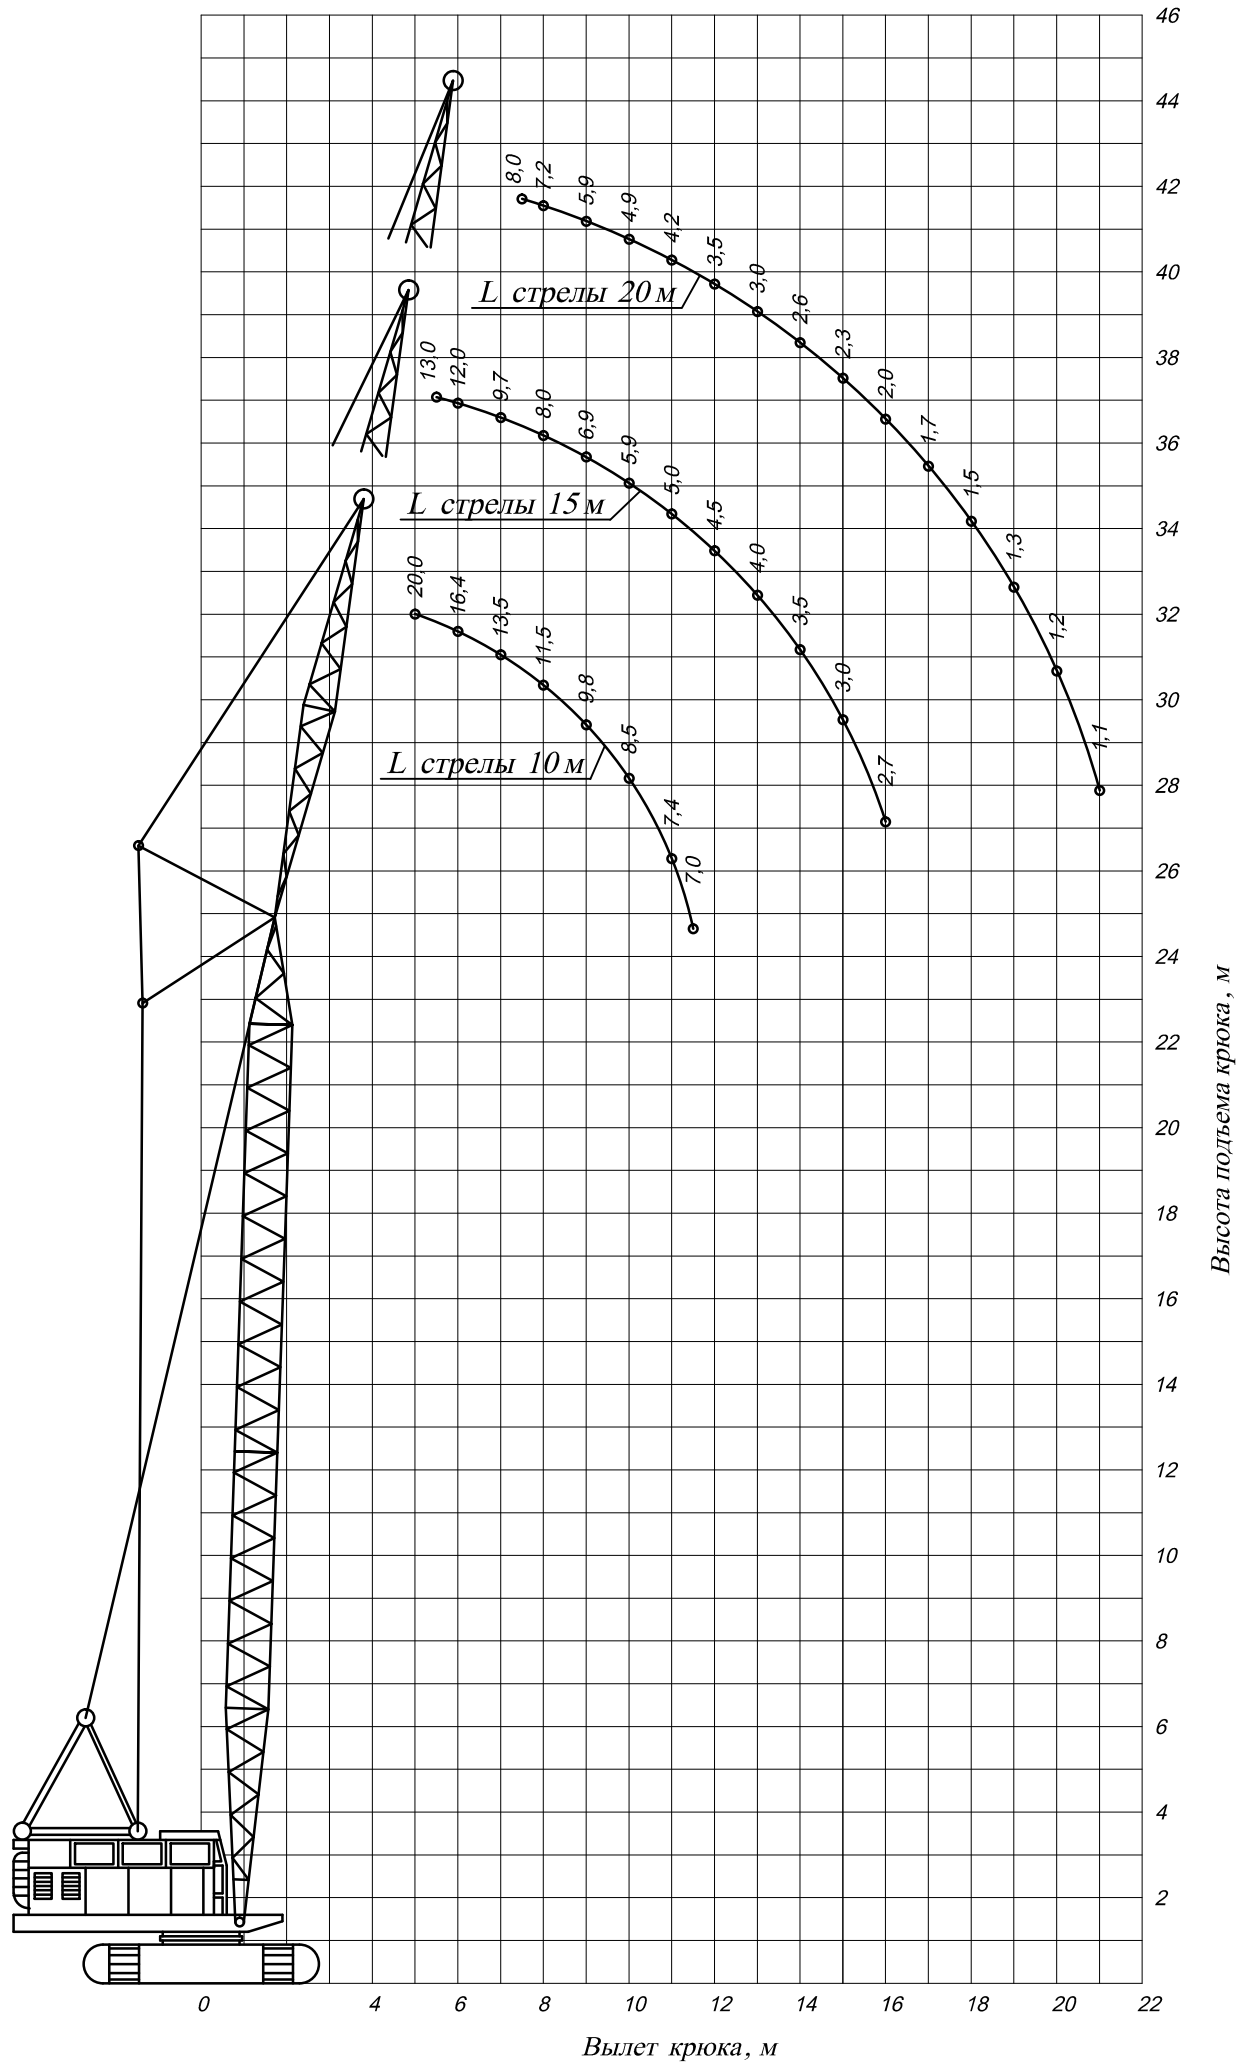

Грузовая характеристика крана МКГ-25 БР (башня 18,5м)

Грузовая характеристика крана МКГ-25 БР (башня 23,5м)

Грузовая характеристика крана МКГ-25 БР (башня 28,5м)

Грузовая характеристика крана МКГ-25 БР

Грузовая характеристика крана МКГ-25 БР (гусек 5м)