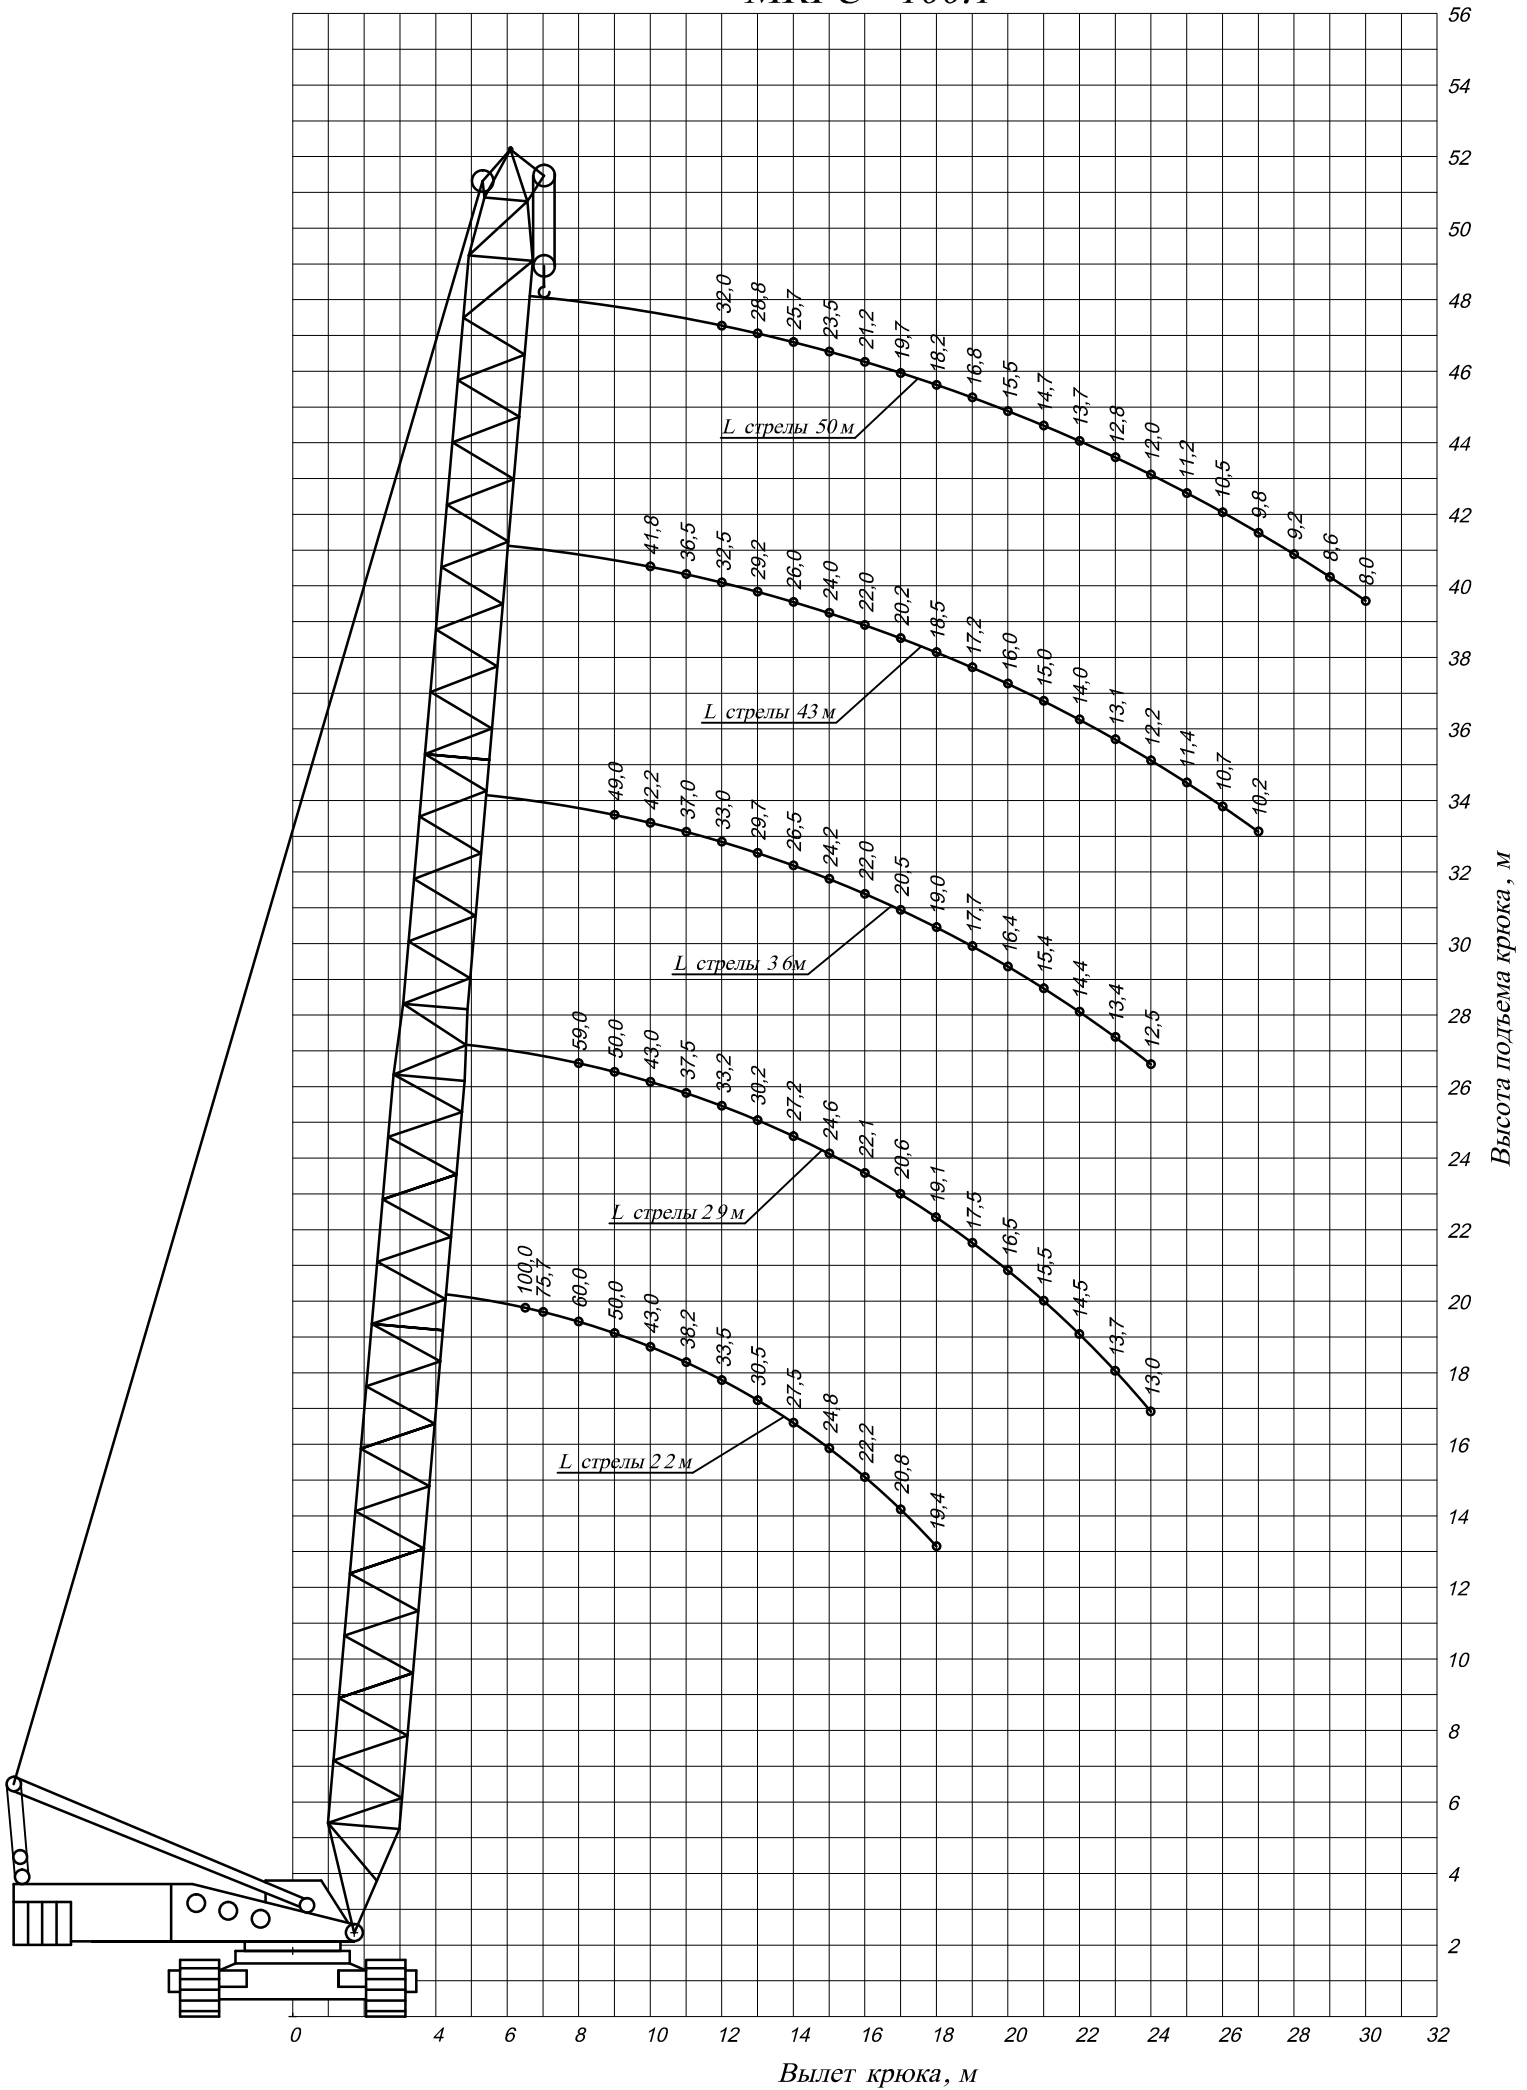

МКТС - 100.1

МКГС - 100.1 (гусек 12м)

МКГС - 100.1 (башня 29 м)

МКГС - 100.1 (башня 43 м)

МКГС -100.1 (башня 50 м)