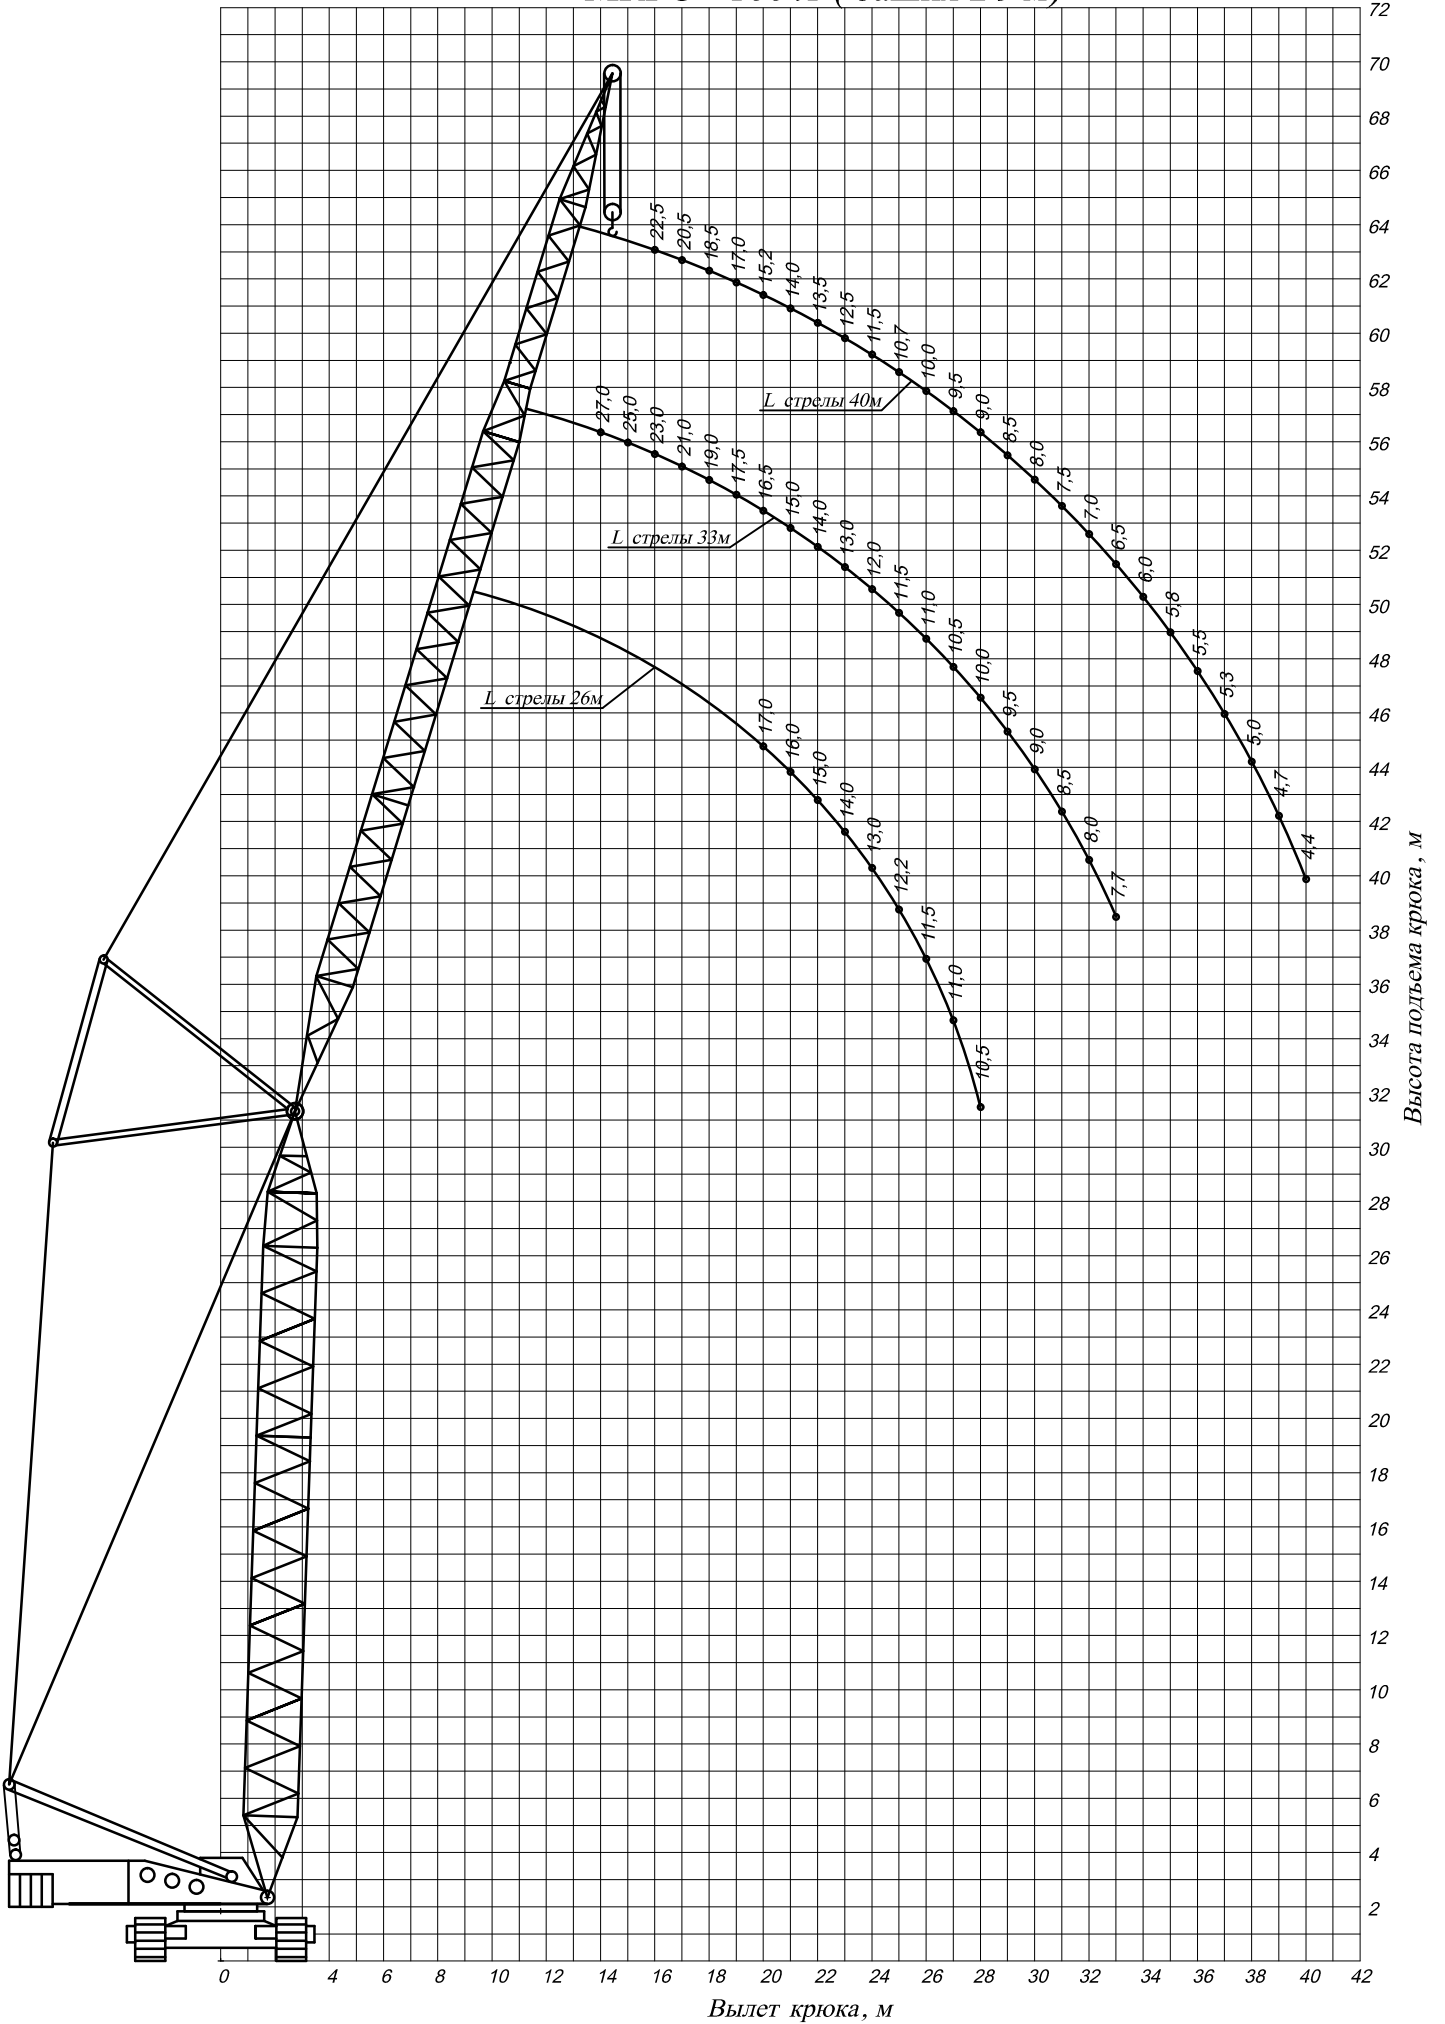

МКТС - 100.1

МКГС - 100.1 (гусек 12м)

МКГС - 100.1 (башня 29 м)

МКГС - 100.1 (башня 43 м)

МКГС -100.1 (башня 50 м)