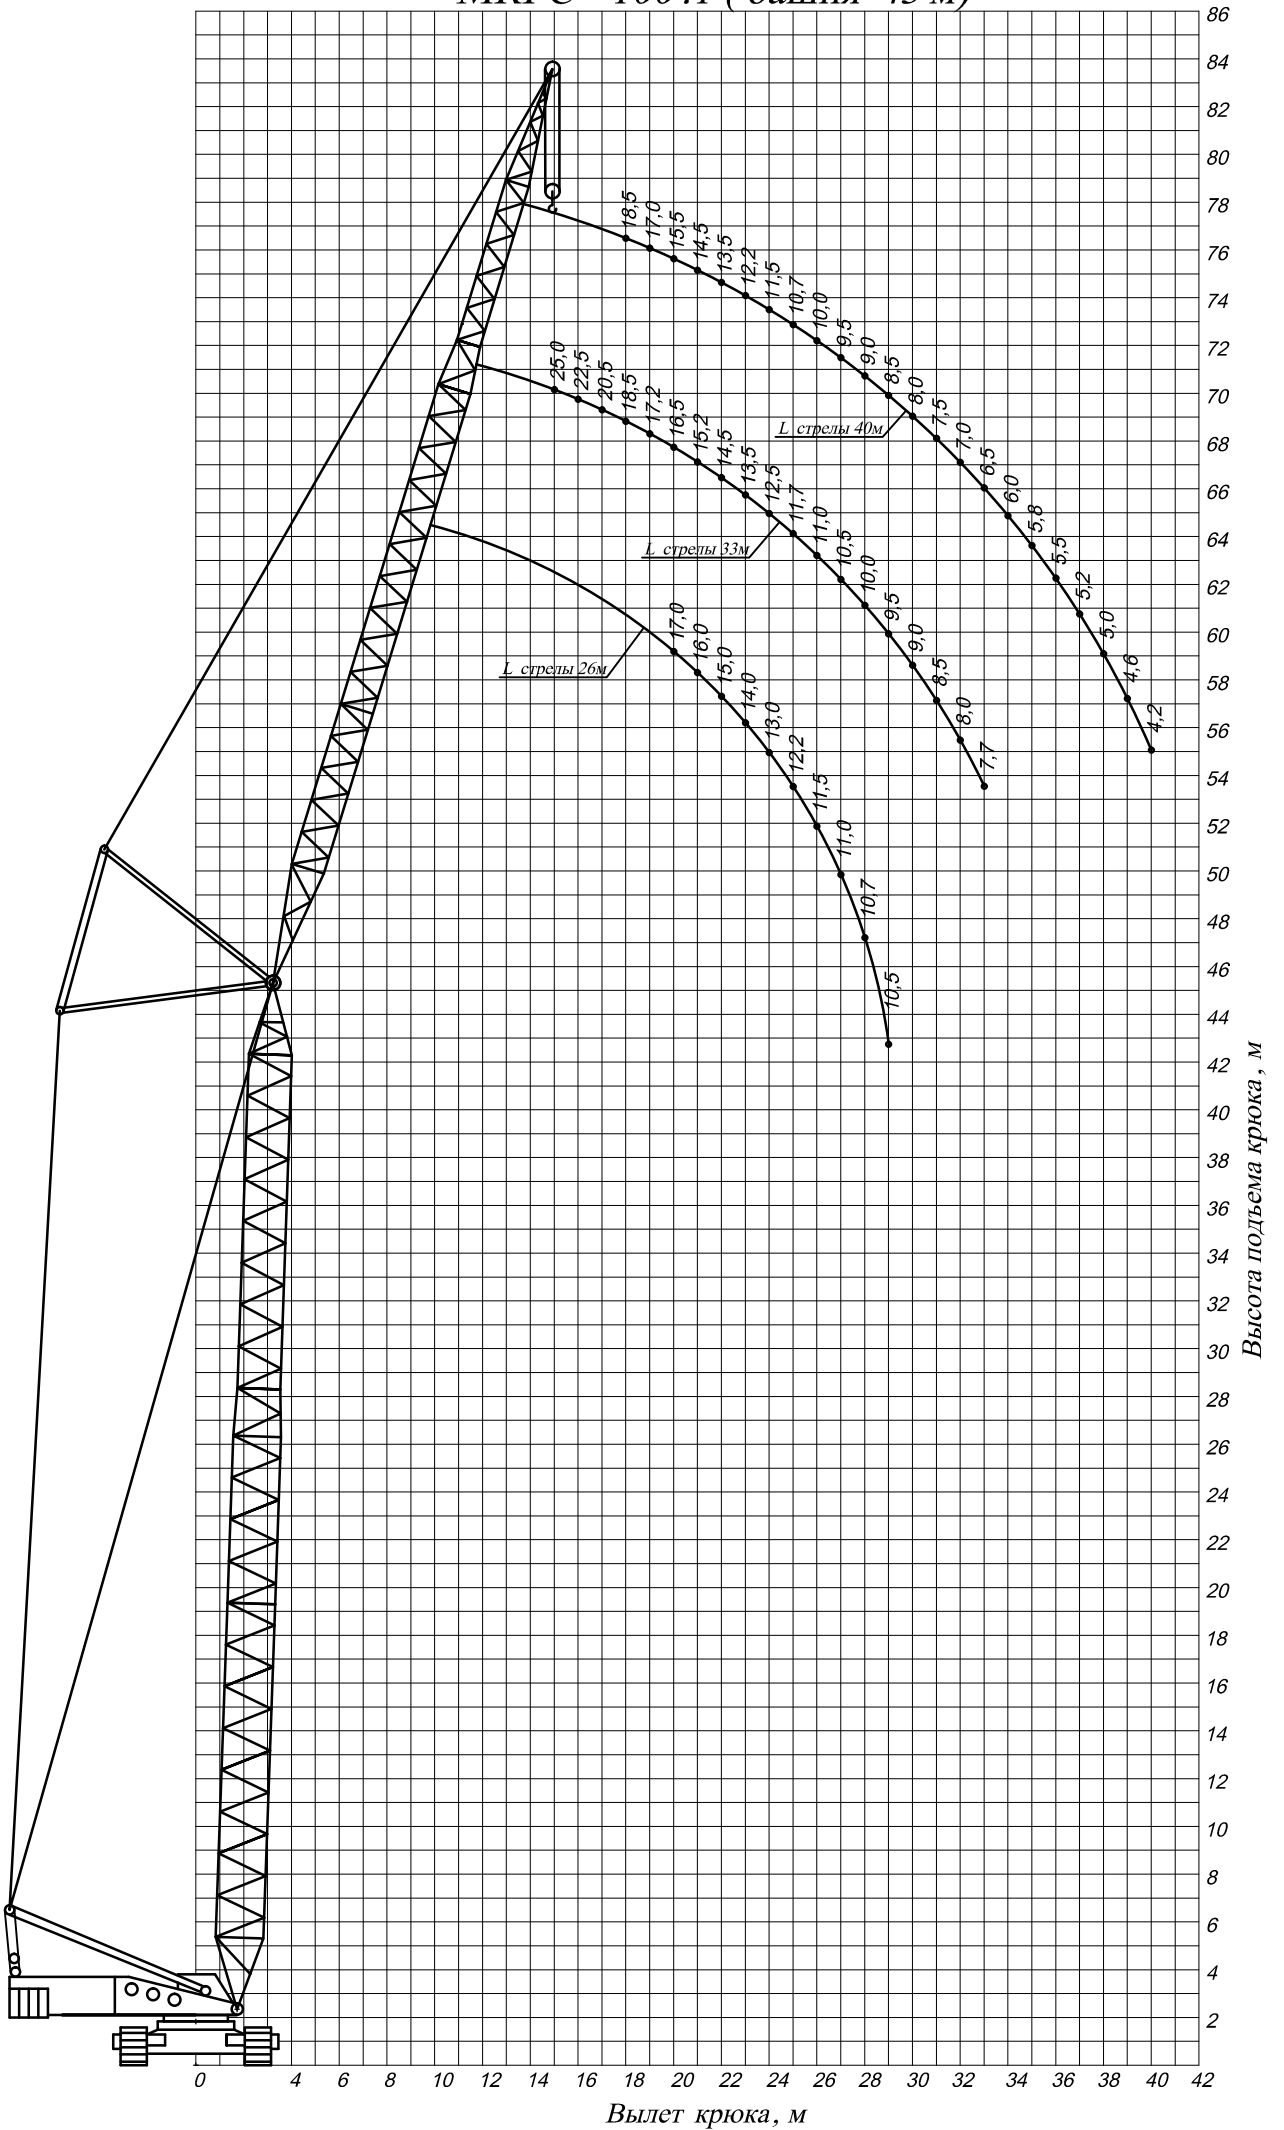

МКТС - 100.1

МКГС - 100.1 (гусек 12м)

МКГС - 100.1 (башня 29 м)

МКГС - 100.1 (башня 43 м)

МКГС -100.1 (башня 50 м)