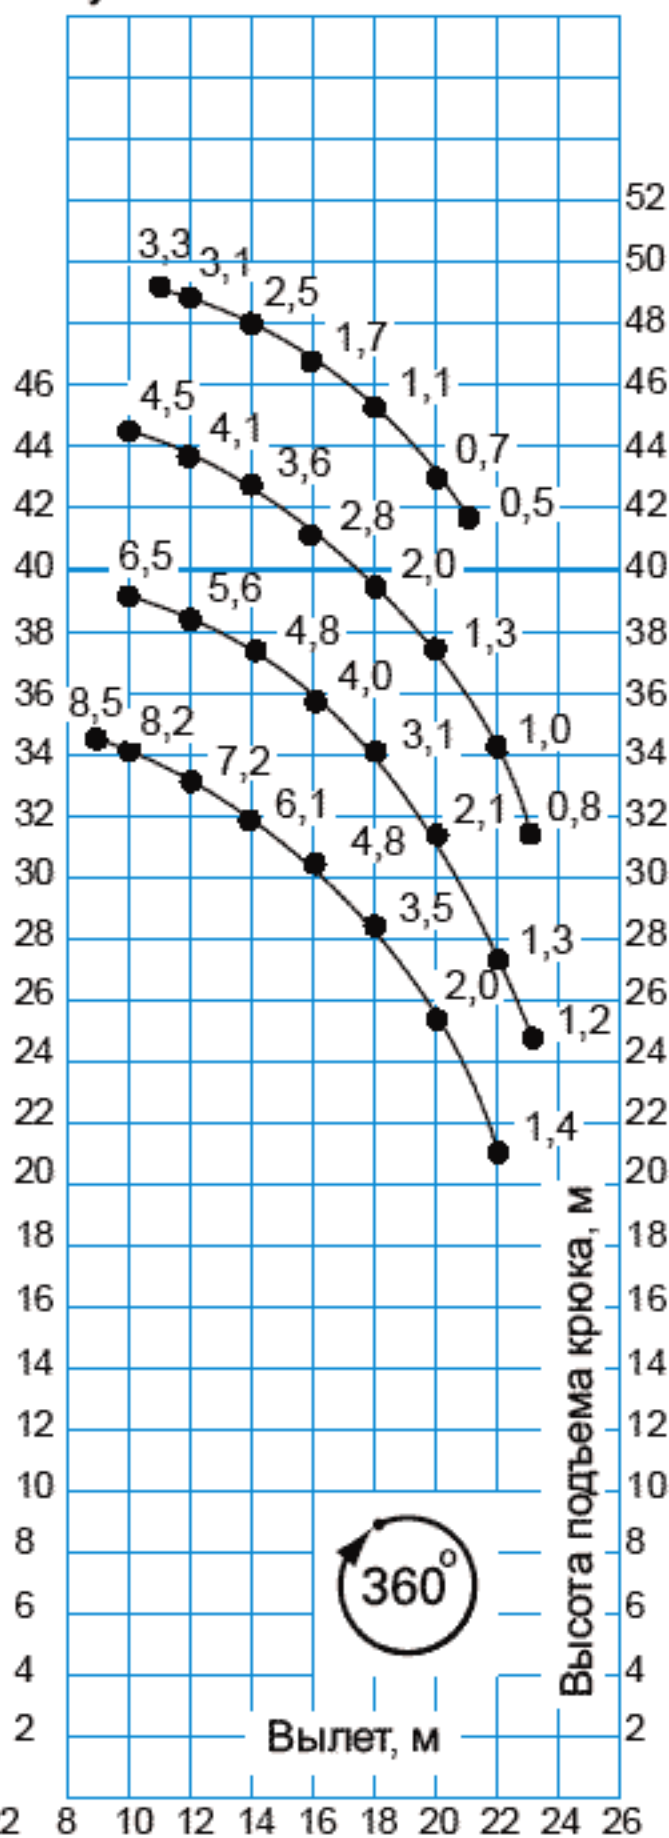

# Маневровые гуськи 15, 20 м

Гусек 15 м

Гусек 20 м

Стрела 35,2 м + гусек (угол 83)

Стрела 30,2 м + гусек (угол 83)

Стрела 25,2 м + гусек (угол 83)

Стрела 15,2 м + гусек (угол 83)