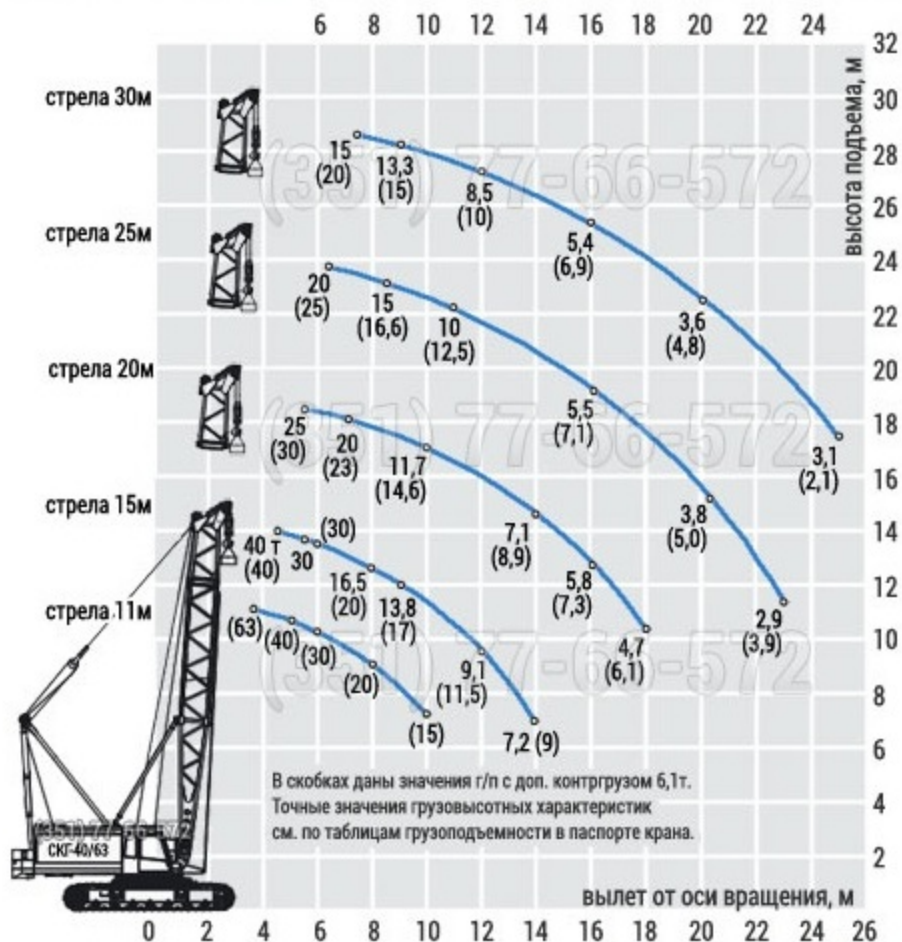

# Грузовысотные характеристики крана СКГ-40/63

СКГ-40 / 63: основной подъем (основная стрела + вставки)

Схема основного подъема крана СКГ-40/63

СКГ-40/63: основной подъем

# СКГ-40 / 63: вспомогательный подъем (основная стрела + вставки + жесткий гусек)

Схема вспомогательного подъема крана СКГ-40/63

СКГ-40/63: вспомогательный подъем