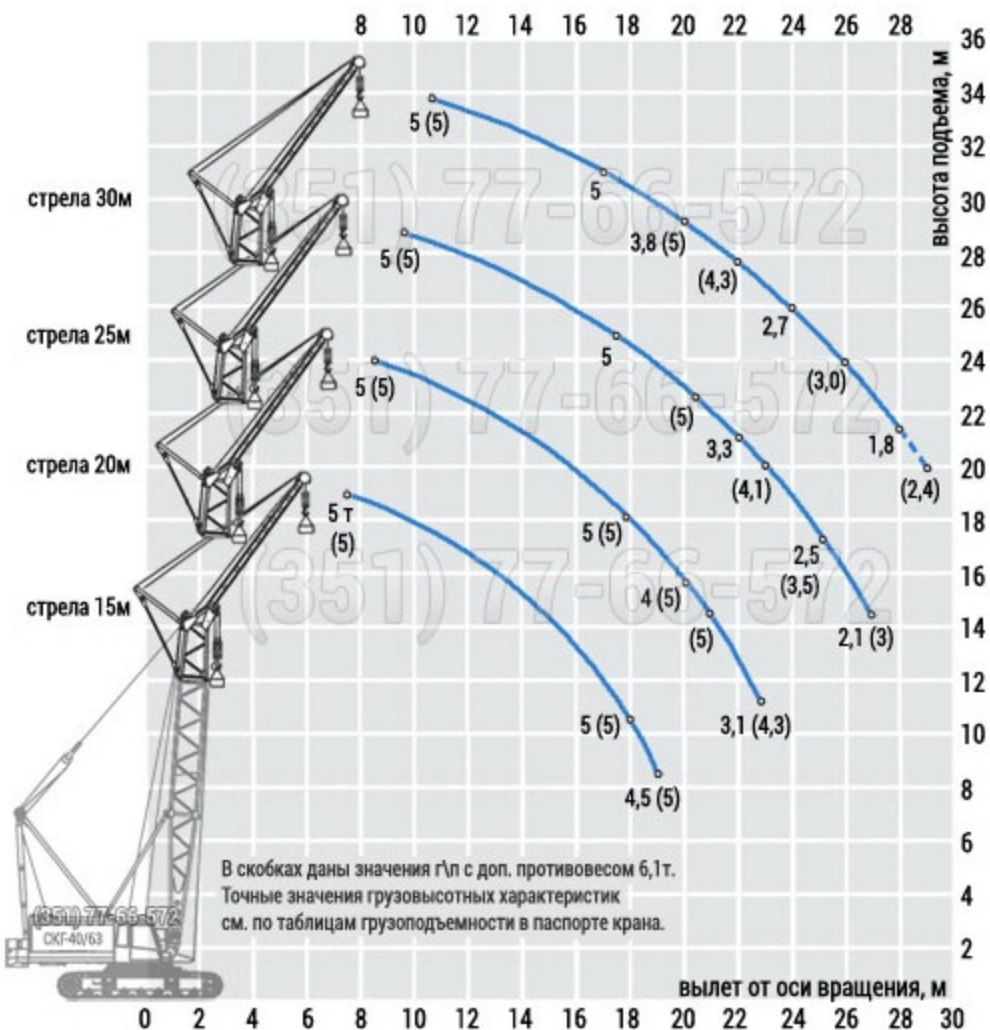

# Грузовысотные характеристики крана СКГ-40/63

СКГ-40 / 63: основной подъем (основная стрела + вставки)

Схема основного подъема крана СКГ-40/63

СКГ-40/63: основной подъем

# СКГ-40 / 63: вспомогательный подъем (основная стрела + вставки + жесткий гусек)

Схема вспомогательного подъема крана СКГ-40/63

СКГ-40/63: вспомогательный подъем