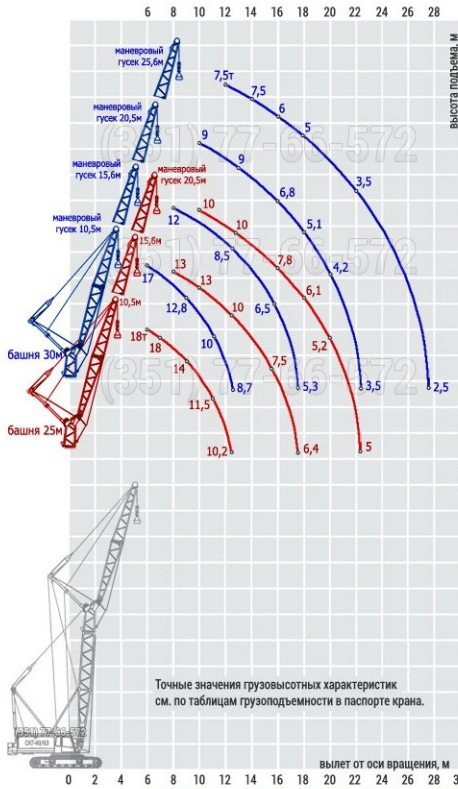

СКГ-40 / 63: башенно-стреловое исполнение (основная стрела + вставки + маневровый гусек)

СКГ-40/63: башенно-стреловое исполнение